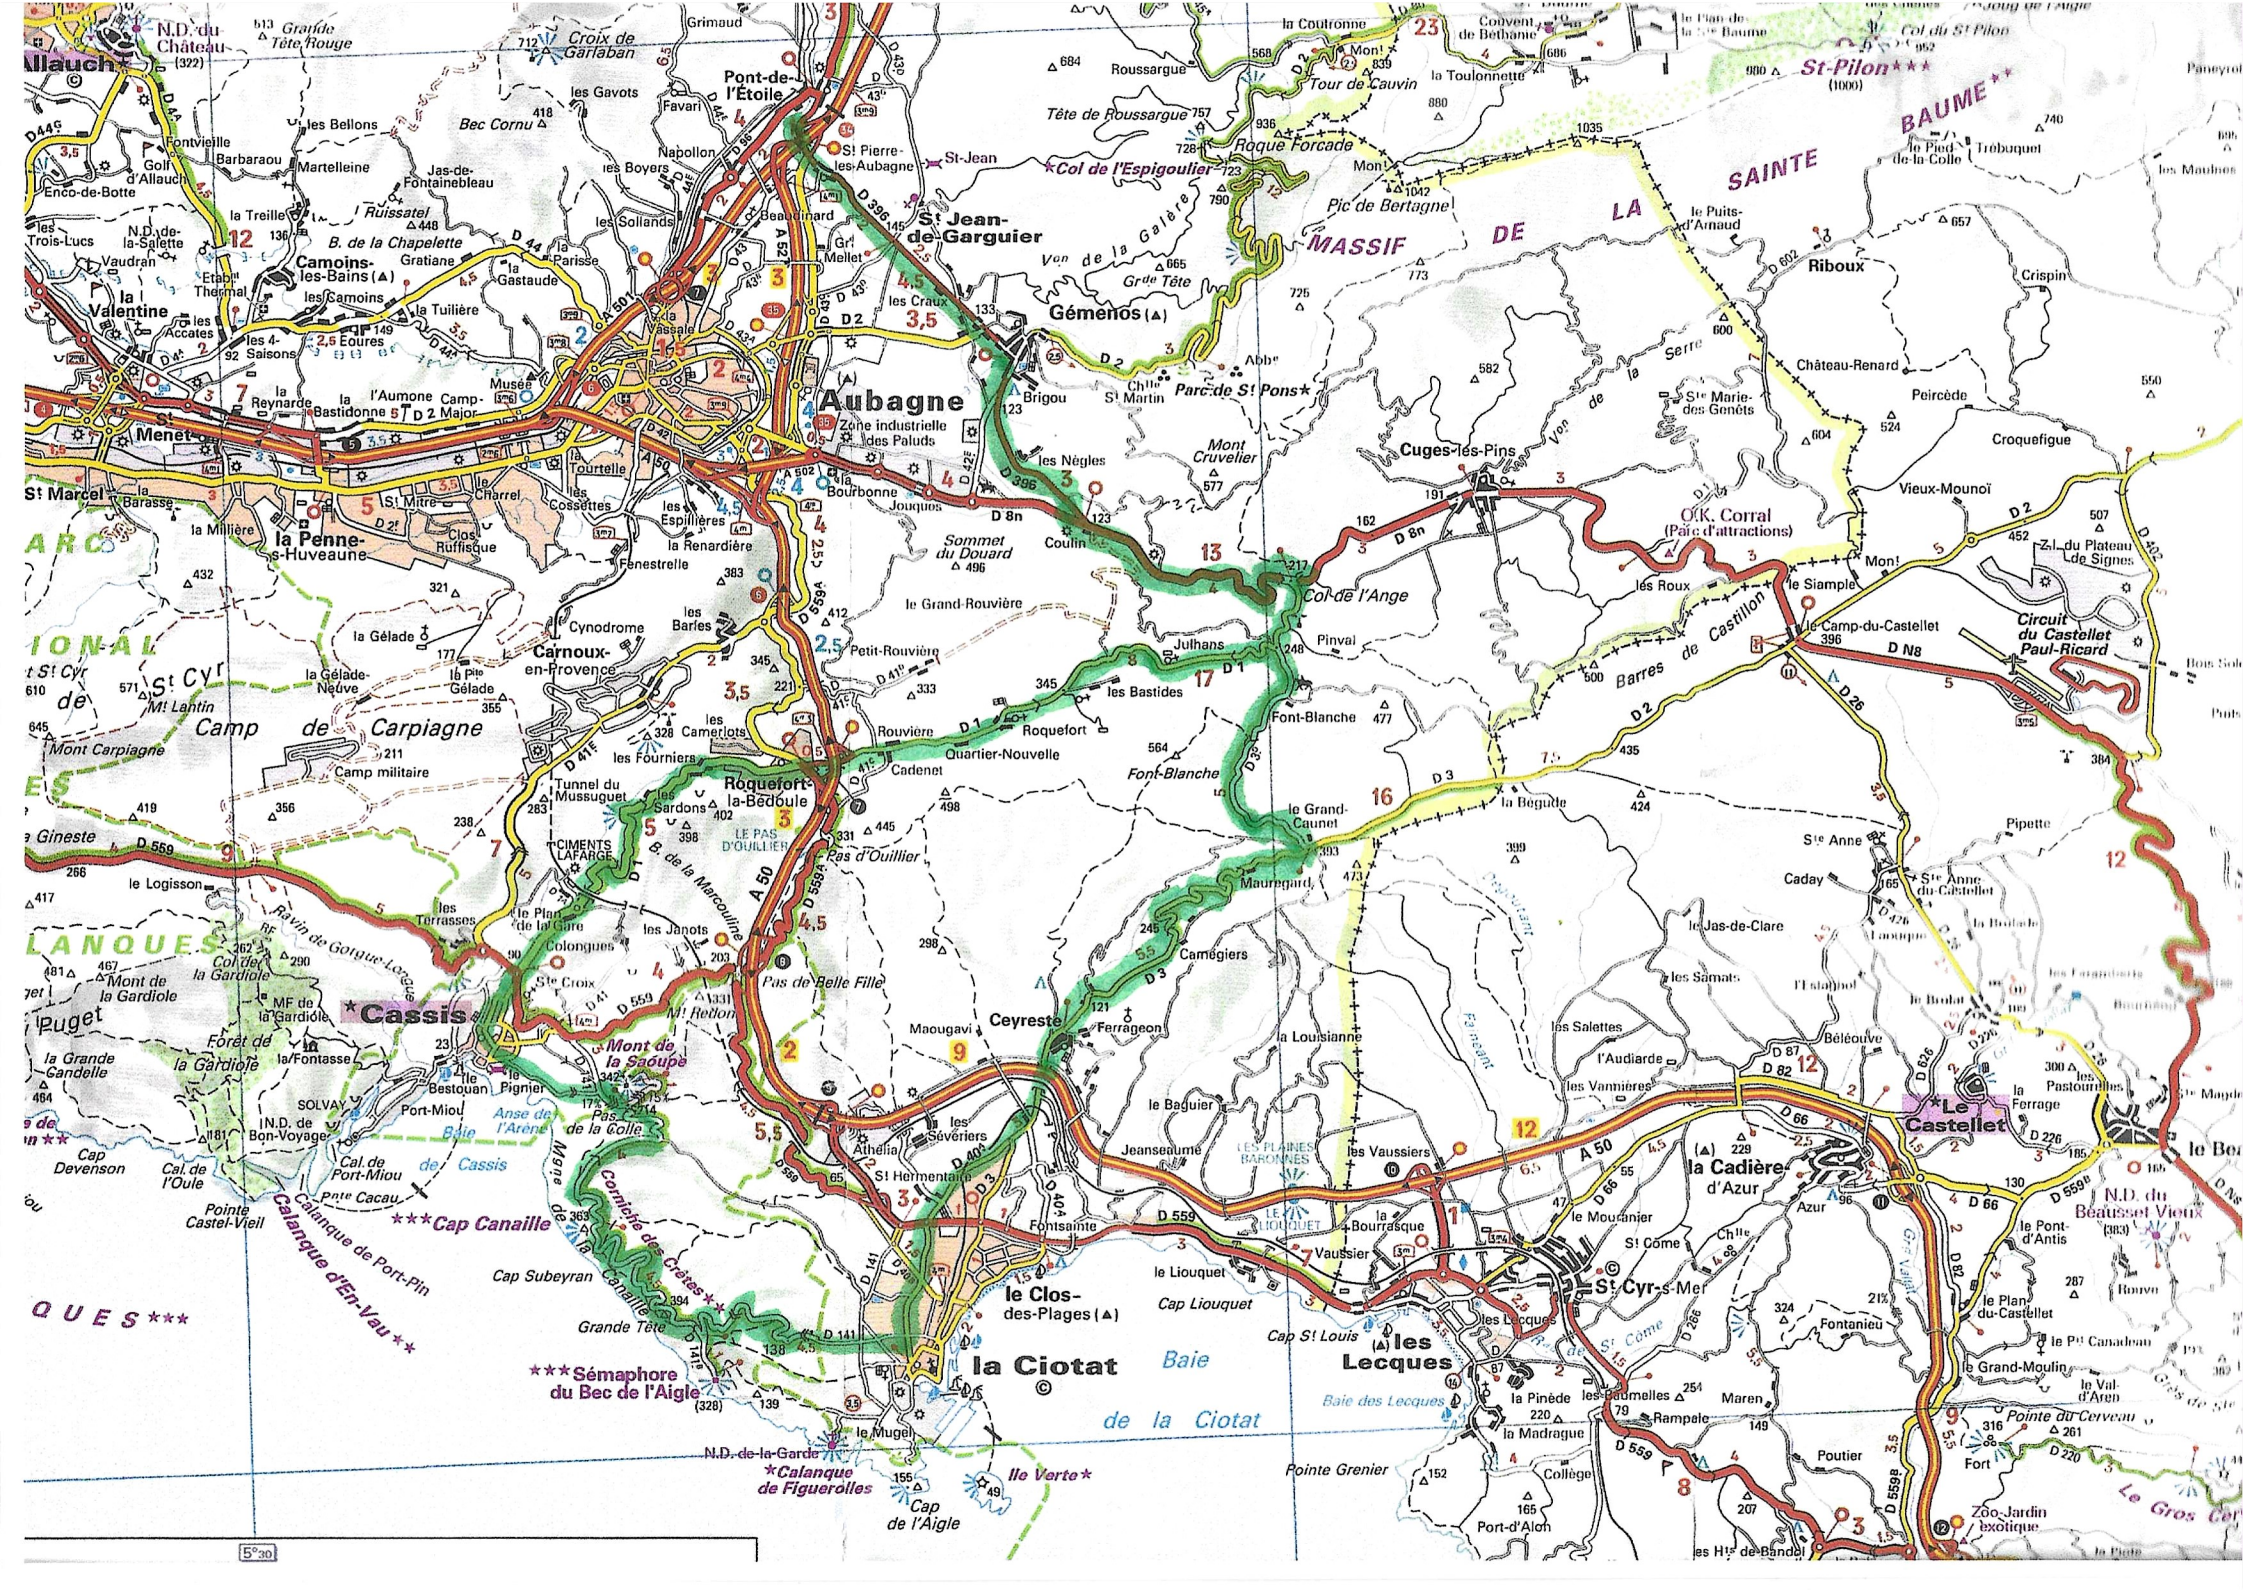

Jour 2 Pont de l'Etoile- Le Castellet

Dist 66/67 km Dén 934m Min 112m Max 443 m

Pont de l'Etoile-D396-Gémenos	4.5 km	4.5km
Gémenos-D396-D8n-Col de l'Ange	7	11.5
Col de l'Ange- Le Grand Caunet	5	16.5
Le Grand Caunet-D2-Le Camp du Castellet	7	23.5
Le Camp-D26- D26XD226	6.5	30
D236XD26-Le Castellet	2	32
Le Castellet-D226-Le Beausset	3	35
Le Beausset-D8n-Le Camp du Castellet	12	47
Le Camp- D8n-Cuges les Pins	6	53
Cuges-Col de l'Ange	3	56
Col de l'Ange-Pont de l'Etoile	11	67

Jour 3 Pont de l'Etoile-Corniche des Crêtes

Dist 66 km Dén 1179m Alt Max 401m Alt Min 16m

Pont de l'Etoile-Grand Caunet	16.5 km	16.5 km
Grand Caunet- D3-Ceyreste	5.5	22
Ceyreste- la Ciotat	3	25
Les Crêtes- Cassis	14	39
Cassis-D1-Roquefort la Bédoule	6	45
Roquefort-Col de l'Ange	9	54
Col de l'Ange-Pont de l'Etoile	11.5	65.5

la Fontasse

Cap Canaille

5 30

Pont-de-l'Étoile

les Camoins

la Penne-Huveaune

Camp de Carpiagne

le Logisson

St-Pilon

les Camoins

la Penne-Huveaune

Camp de Carpiagne

le Logisson

la Gardiolle

la Fontasse

Cap Canaille