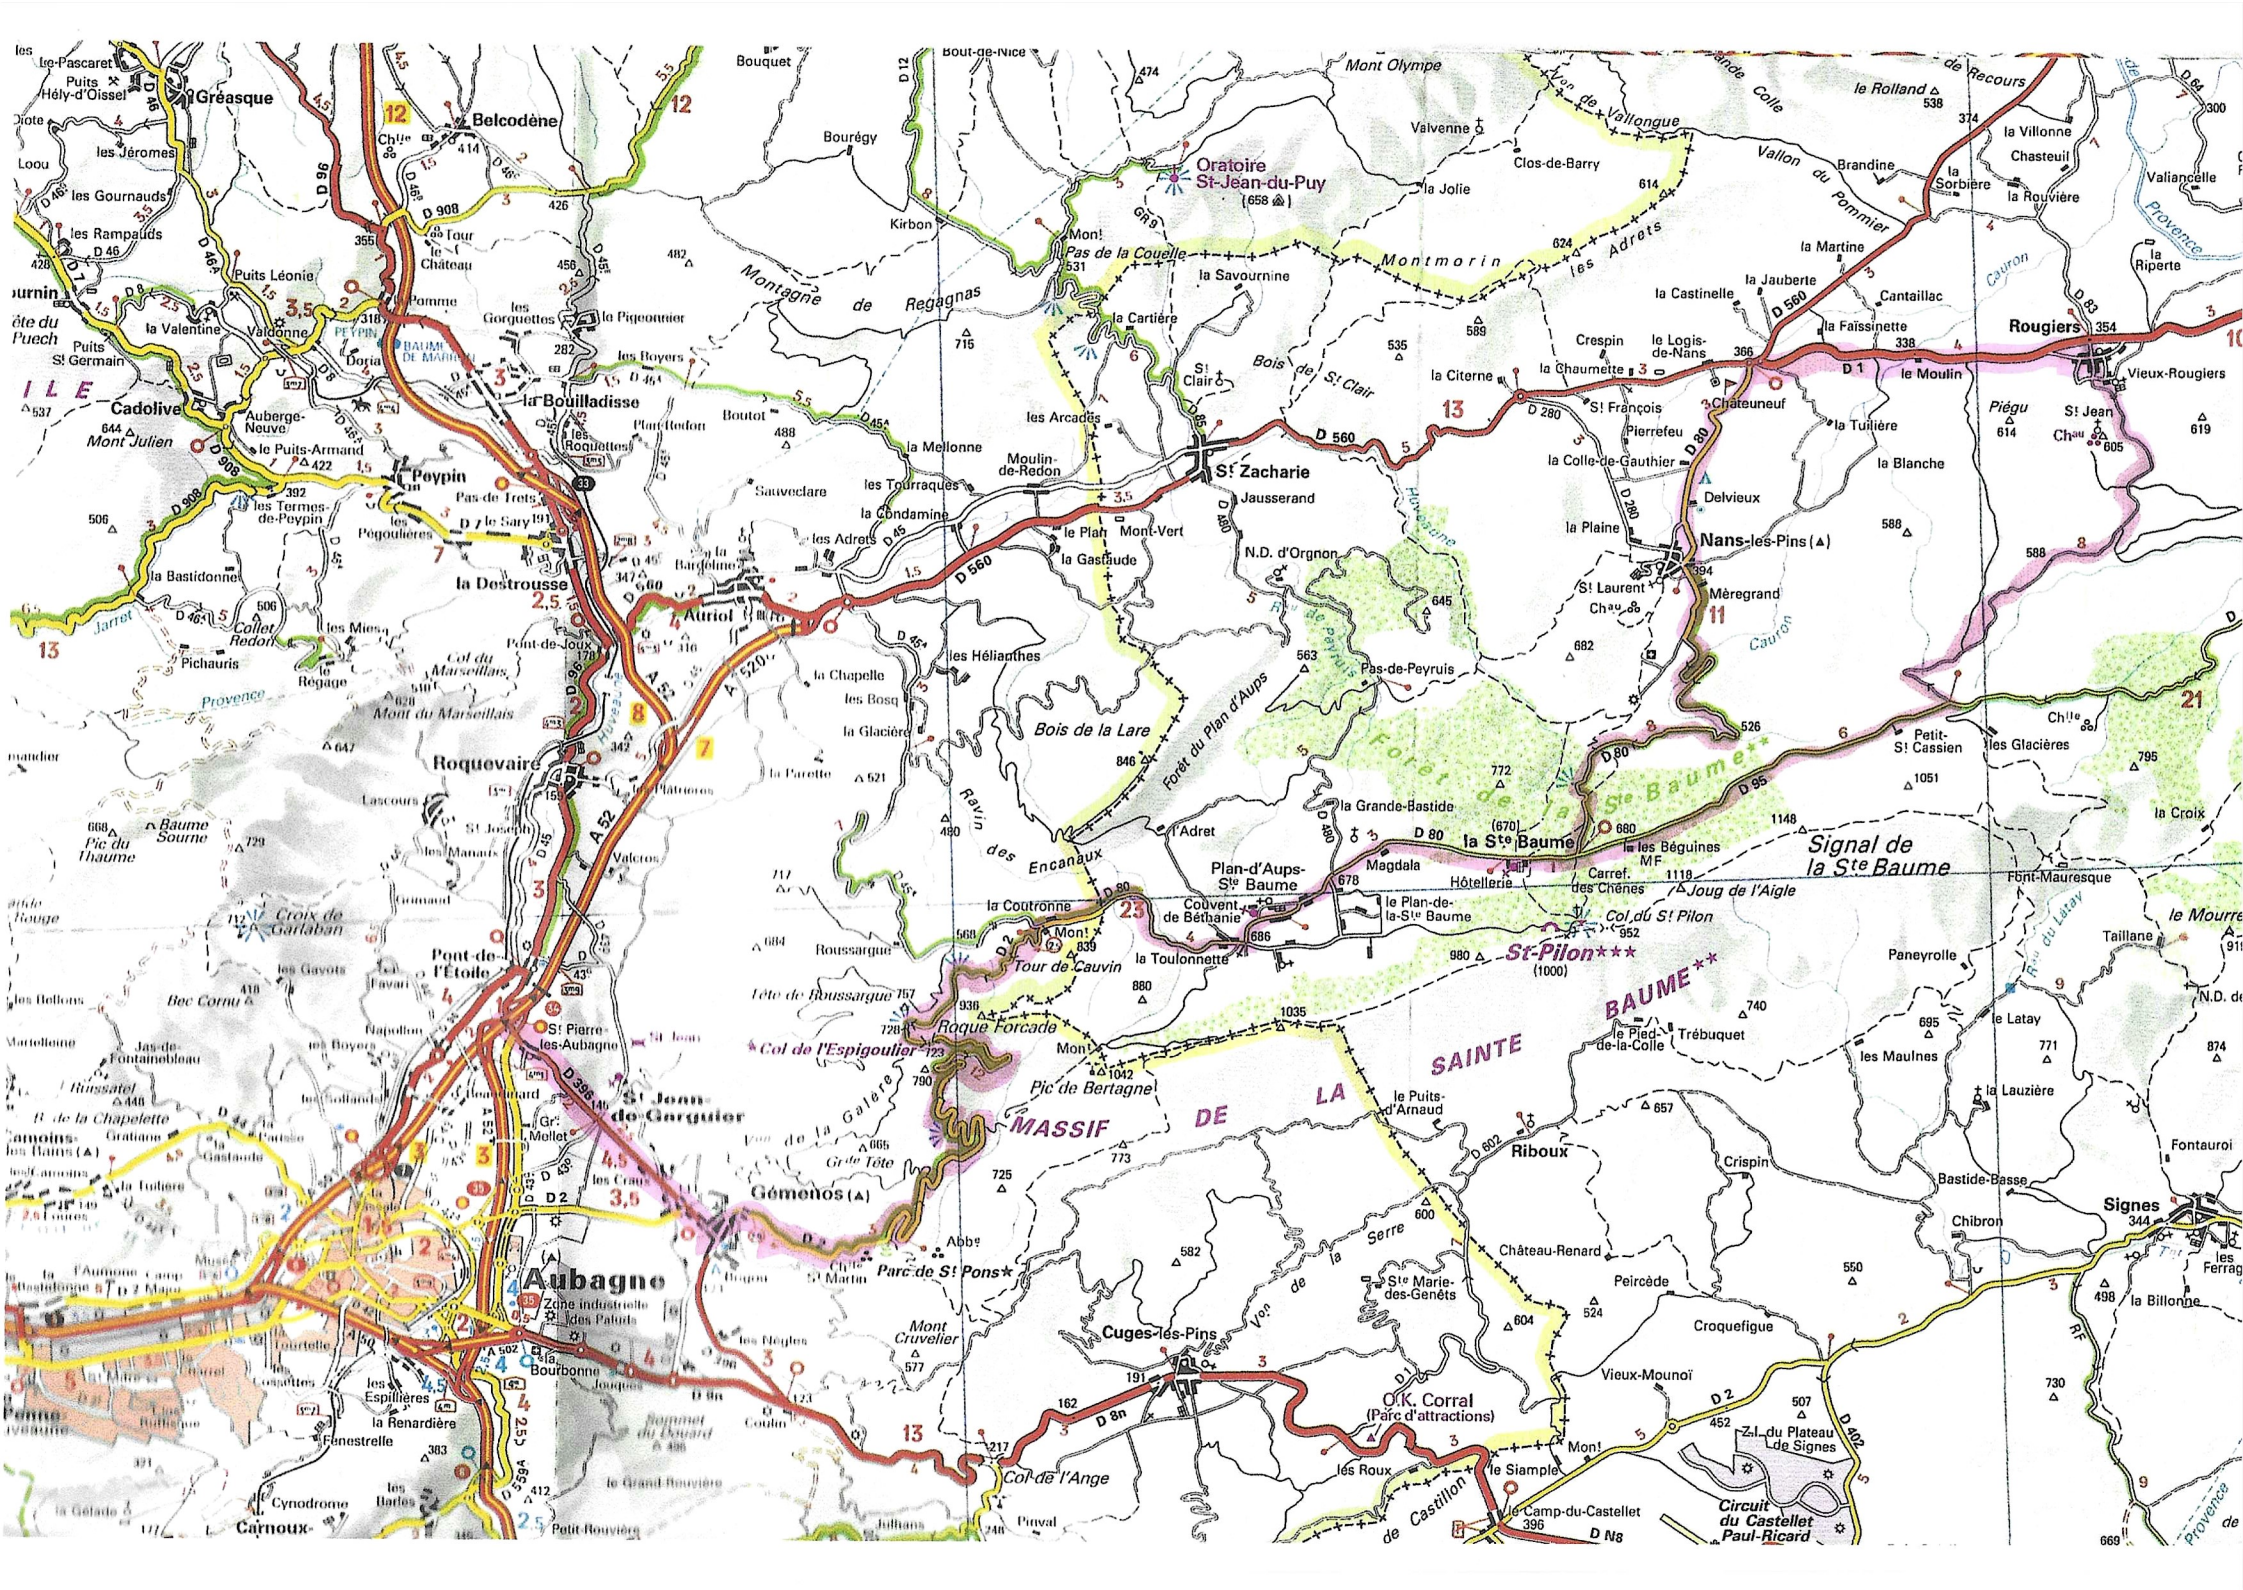

Jour1

Dist 84.5 km Dén 1315 m alt départ13 m alt maxi 748 m

Hôtel-D396-Gémenos	4.5 km	4.5 km
Gémenos-D2 Col de l'Espigoulier	12	16.5
Col de l'Espigoulier- D2-La Couronne	3	19.5
La Couronne-hôtellerie de la Sainte Baume	7	26.5
Hôtellerie- Embranchement de Rougiers	7	33.5
Embranchement- Rougiers	8	41.5
Rougiers- Nans les pins	7	48.5
Nans- Hôtellerie Sainte Baume	9	57.5
Hôtellerie-Hôtel	26.5	84

Jour 3 Pont de l'Etoile-Corniche des Crêtes

Dist 66 km Dén 1179m Alt Max 401m Alt Min 16m

Pont de l'Etoile-Grand Caunet	16.5 km	16.5 km
Grand Caunet- D3-Ceyreste	5.5	22
Ceyreste- la Ciotat	3	25
Les Crêtes- Cassis	14	39
Cassis-D1-Roquefort la Bédoule	6	45
Roquefort-Col de l'Ange	9	54
Col de l'Ange-Pont de l'Etoile	11.5	65.5

la Fontasse

Cap Canaille

5 30

Pont-de-l'Étoile

les Camoins

la Penne-Huveaune

Camp de Carpiagne

le Logisson

St-Pilon

les Camoins

la Penne-Huveaune

Camp de Carpiagne

le Logisson

la Gardiolle

la Fontasse

Cap Canaille