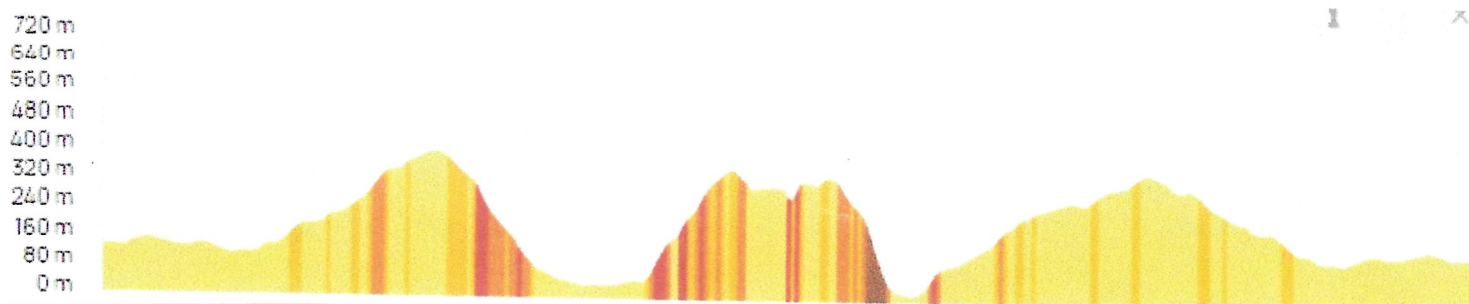

Jour 3 Pont de l'Etoile-Corniche des Crêtes

Dist 66 km Dén 1179m Alt Max 401m Alt Min 16m

Pont de l'Etoile-Grand Caunet	16.5 km	16.5 km
Grand Caunet- D3-Ceyreste	5.5	22
Ceyreste- la Ciotat	3	25
Les Crêtes- Cassis	14	39
Cassis-D1-Roquefort la Bédoule	6	45
Roquefort-Col de l'Ange	9	54
Col de l'Ange-Pont de l'Etoile	11.5	65.5