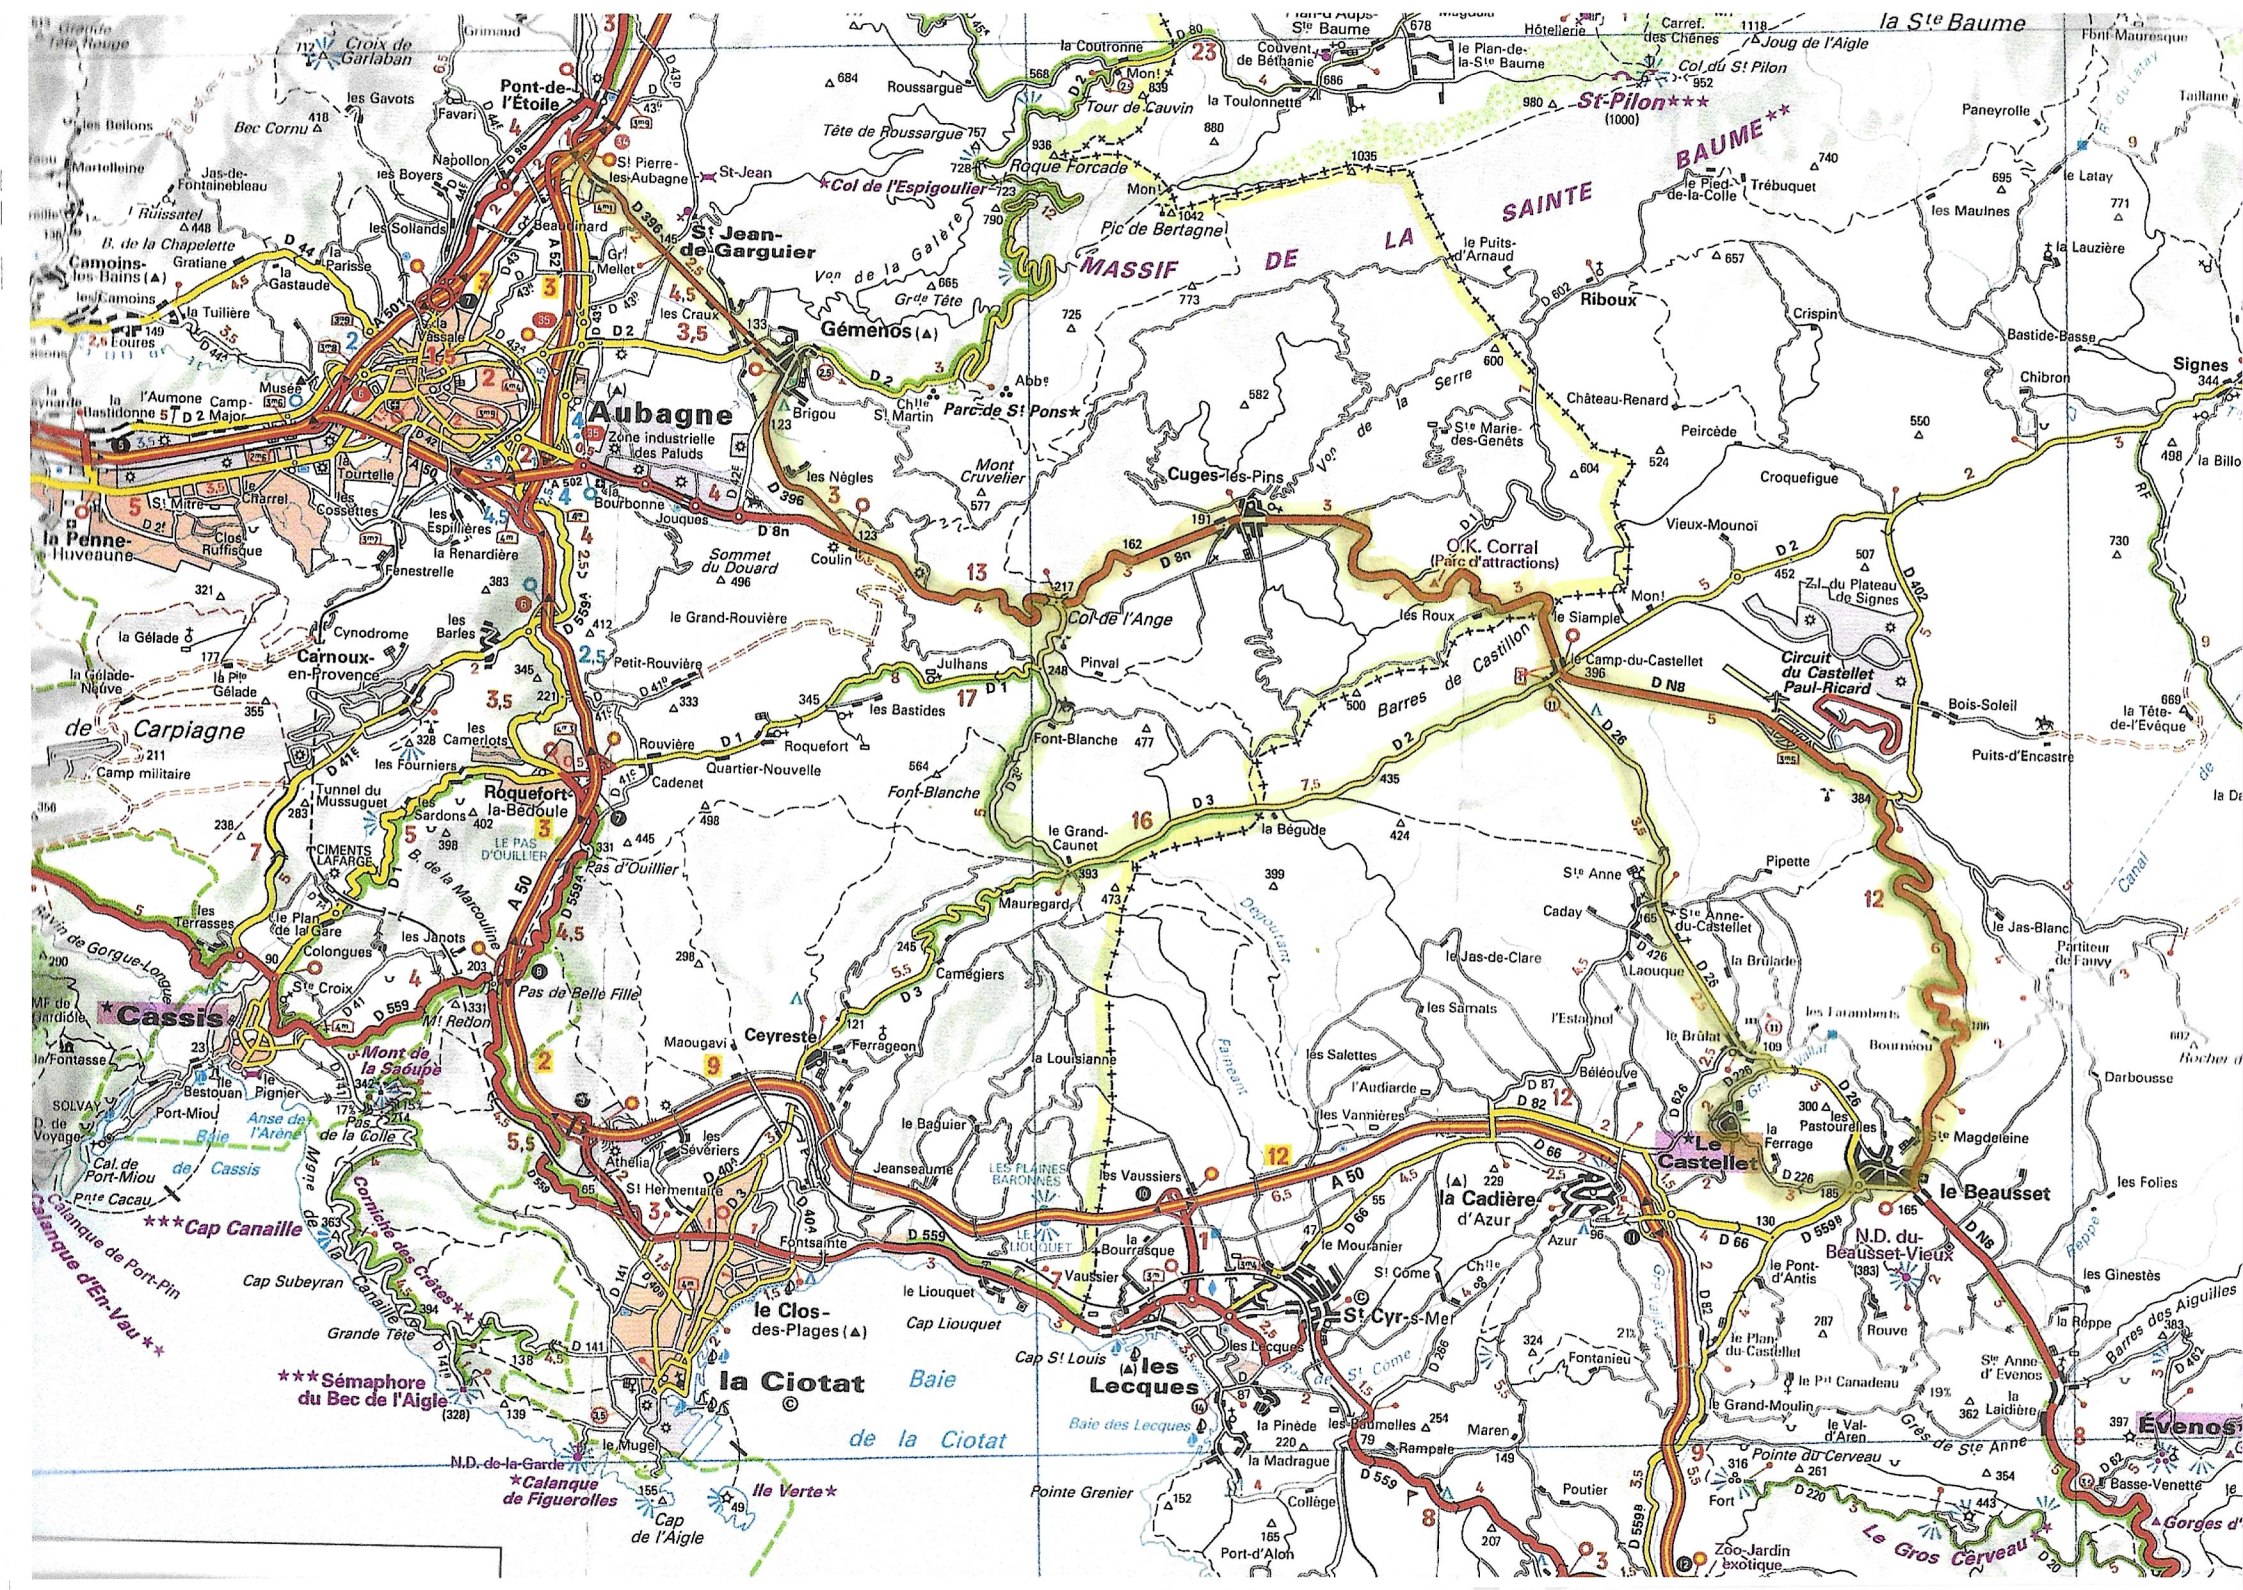

Jour1

Dist 84.5 km Dén 1315 m alt départ13 m alt maxi 748 m

Hôtel-D396-Gémenos	4.5 km	4.5 km
Gémenos-D2 Col de l'Espigoulier	12	16.5
Col de l'Espigoulier- D2-La Couronne	3	19.5
La Couronne-hôtellerie de la Sainte Baume	7	26.5
Hôtellerie- Embranchement de Rougiers	7	33.5
Embranchement- Rougiers	8	41.5
Rougiers- Nans les pins	7	48.5
Nans- Hôtellerie Sainte Baume	9	57.5
Hôtellerie-Hôtel	26.5	84

Jour 2 Pont de l'Etoile- Le Castellet

Dist 66/67 km Dén 934m Min 112m Max 443 m

Pont de l'Etoile-D396-Gémenos	4.5 km	4.5km
Gémenos-D396-D8n-Col de l'Ange	7	11.5
Col de l'Ange- Le Grand Caunet	5	16.5
Le Grand Caunet-D2-Le Camp du Castellet	7	23.5
Le Camp-D26- D26XD226	6.5	30
D236XD26-Le Castellet	2	32
Le Castellet-D226-Le Beausset	3	35
Le Beausset-D8n-Le Camp du Castellet	12	47
Le Camp- D8n-Cuges les Pins	6	53
Cuges-Col de l'Ange	3	56
Col de l'Ange-Pont de l'Etoile	11	67

Jour 3 Pont de l'Etoile-Corniche des Crêtes

Dist 66 km Dén 1179m Alt Max 401m Alt Min 16m

Pont de l'Etoile-Grand Caunet	16.5 km	16.5 km
Grand Caunet- D3-Ceyreste	5.5	22
Ceyreste- la Ciotat	3	25
Les Crêtes- Cassis	14	39
Cassis-D1-Roquefort la Bédoule	6	45
Roquefort-Col de l'Ange	9	54
Col de l'Ange-Pont de l'Etoile	11.5	65.5

la Fontasse

Cap Canaille

5 30

Pont-de-l'Étoile

les Camoins

la Penne-Huveaune

Camp de Carpiagne

le Logisson