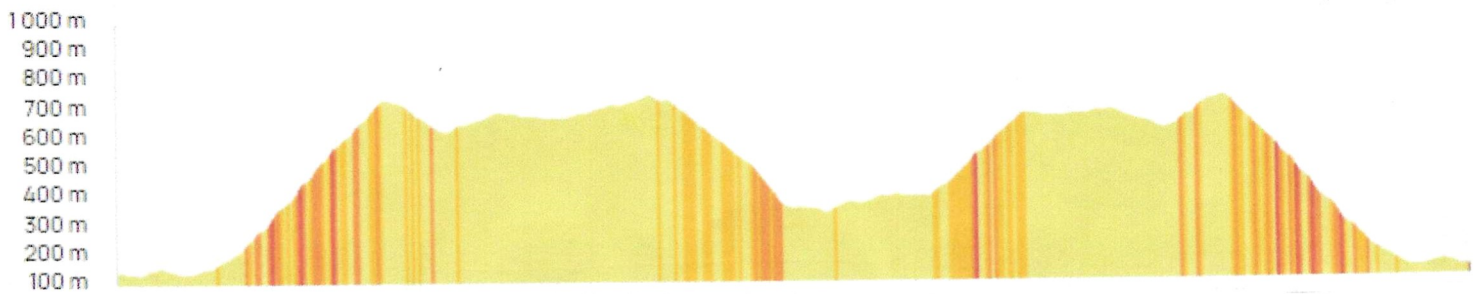

Jour1

Dist 84.5 km Dén 1315 m alt départ13 m alt maxi 748 m

Hôtel-D396-Gémenos	4.5 km	4.5 km
Gémenos-D2 Col de l'Espigoulier	12	16.5
Col de l'Espigoulier- D2-La Couronne	3	19.5
La Couronne-hôtellerie de la Sainte Baume	7	26.5
Hôtellerie- Embranchement de Rougiers	7	33.5
Embranchement- Rougiers	8	41.5
Rougiers- Nans les pins	7	48.5
Nans- Hôtellerie Sainte Baume	9	57.5
Hôtellerie-Hôtel	26.5	84