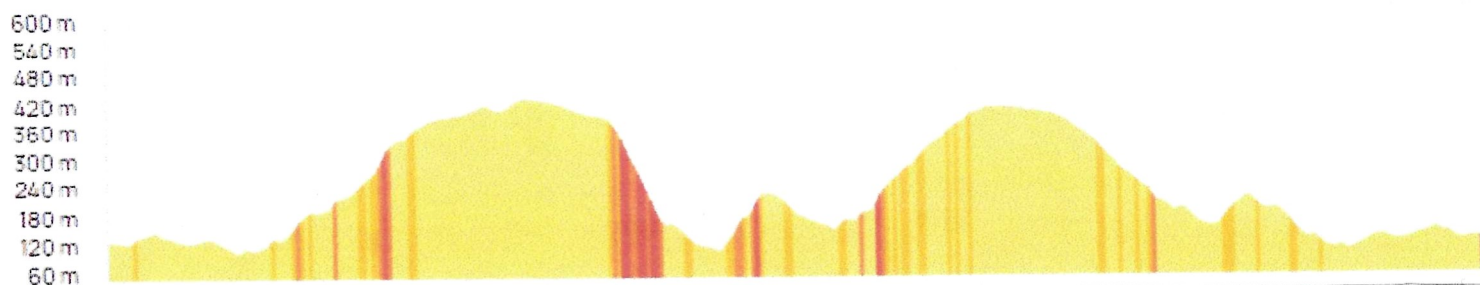

Jour1

Dist 84.5 km Dén 1315 m alt départ13 m alt maxi 748 m

Hôtel-D396-Gémenos	4.5 km	4.5 km
Gémenos-D2 Col de l'Espigoulier	12	16.5
Col de l'Espigoulier- D2-La Couronne	3	19.5
La Couronne-hôtellerie de la Sainte Baume	7	26.5
Hôtellerie- Embranchement de Rougiers	7	33.5
Embranchement- Rougiers	8	41.5
Rougiers- Nans les pins	7	48.5
Nans- Hôtellerie Sainte Baume	9	57.5
Hôtellerie-Hôtel	26.5	84

Jour 2 Pont de l'Etoile- Le Castellet

Dist 66/67 km Dén 934m Min 112m Max 443 m

Pont de l'Etoile-D396-Gémenos	4.5 km	4.5km
Gémenos-D396-D8n-Col de l'Ange	7	11.5
Col de l'Ange- Le Grand Caunet	5	16.5
Le Grand Caunet-D2-Le Camp du Castellet	7	23.5
Le Camp-D26- D26XD226	6.5	30
D236XD26-Le Castellet	2	32
Le Castellet-D226-Le Beausset	3	35
Le Beausset-D8n-Le Camp du Castellet	12	47
Le Camp- D8n-Cuges les Pins	6	53
Cuges-Col de l'Ange	3	56
Col de l'Ange-Pont de l'Etoile	11	67

Jour 3 Pont de l'Etoile-Corniche des Crêtes

Dist 66 km Dén 1179m Alt Max 401m Alt Min 16m

Pont de l'Etoile-Grand Caunet	16.5 km	16.5 km
Grand Caunet- D3-Ceyreste	5.5	22
Ceyreste- la Ciotat	3	25
Les Crêtes- Cassis	14	39
Cassis-D1-Roquefort la Bédoule	6	45
Roquefort-Col de l'Ange	9	54
Col de l'Ange-Pont de l'Etoile	11.5	65.5